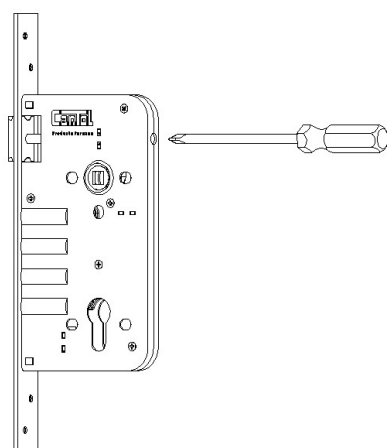

Modo de voltear el picaporte

1. Localizar el destornillador tal como se indica en el dibujo hasta que el picaporte quede fuera del frontis.