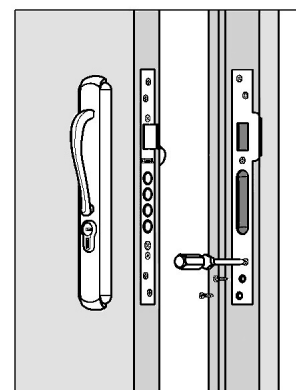

3. Colocar el contrafrente y sus tornillos.