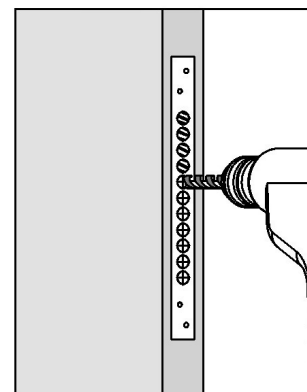

1. Centrar la **plantilla A** en la puerta y marcar el lugar para destajar la cavidad del frontis de la cerradura.

2. Destajar la cavidad para el frontis de la cerradura.

3. Marcar con la **plantilla B** los centros para agujerear la cavidad para la cerradura.

4: Taladrar la cavidad para la cerradura (ø 16 mm y 10 cm de profundidad).

5. Con el formón eliminar la madera restante.

6: Alinear la **plantilla C** al borde de la puerta y marcar los centros de las manijas y el portacilindro.

7: Taladrar los agujeros de las manijas y el portacilindro.

8: Ubicar los componentes de la cerradura.

Ubicación de los accesorios de la cerradura (Puerta Principal).
Para las perforaciones que se usan para los tornillos que ajustan las manijas se usa una broca de 7 mm.