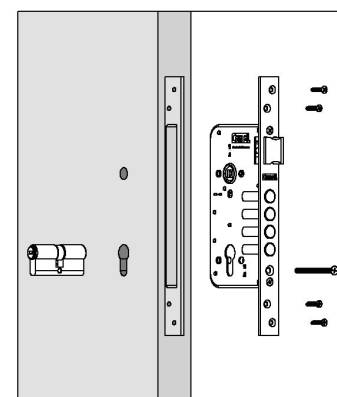

1. Centrar la **plantilla A** en la puerta y marcar el lugar para destajar la cavidad del frontis de la cerradura.

2. Destajar la cavidad para el frontis de la cerradura.

3. Marcar con la **plantilla B** los centros para agujerear la cavidad para la cerradura.

4: Taladrar la cavidad para la cerradura (ø 16 mm y 10 cm de profundidad).

5. Con el formón eliminar la madera restante.

6: Alinear la **plantilla C** al borde de la puerta y marcar los centros de las manijas y el portacilindro.

7: Taladrar los agujeros de las manijas y el portacilindro.

8: Ubicar los componentes de la cerradura.

Ubicación de los accesorios de la cerradura (Puerta Principal).
Para las perforaciones que se usan para los tornillos que ajustan las manijas se usa una broca de 7 mm.

Ubicación de los accesorios de la cerradura (Dormitorio).
Para las perforaciones que se usan para los tornillos que ajustan las manijas se usa una broca de 7 mm.

Instalación del contrafrente

1. Con la **plantilla D** marcar en el marco de la puerta el lugar para destajar la cavidad para el contrafrente de la cerradura.