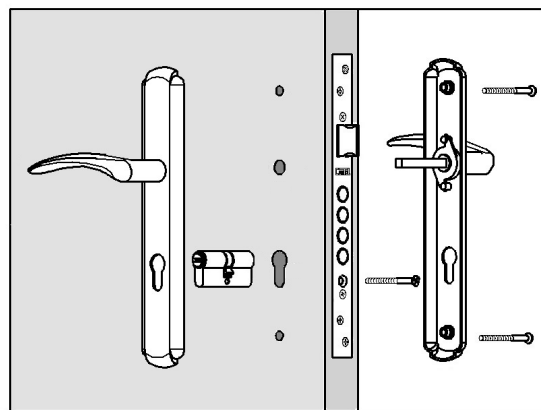

1. Centrar la **plantilla A** en la puerta y marcar el lugar para destajar la cavidad del frontis de la cerradura.

2. Destajar la cavidad para el frontis de la cerradura.

3. Marcar con la **plantilla B** los centros para agujerear la cavidad para la cerradura.

4: Taladrar la cavidad para la cerradura (ø 16 mm y 10 cm de profundidad).

5. Con el formón eliminar la madera restante.

6: Alinear la **plantilla C** al borde de la puerta y marcar los centros de las manijas y el portacilindro.

7: Taladrar los agujeros de las manijas y el portacilindro.

8: Ubicar los componentes de la cerradura.

Ubicación de los accesorios de la cerradura (Puerta Principal).
Para las perforaciones que se usan para los tornillos que ajustan las manijas se usa una broca de 7 mm.