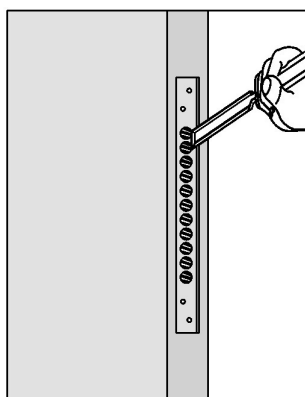

1. Centrar la **plantilla A** en la puerta y marcar el lugar para destajar la cavidad del frontis de la cerradura.

2. Destajar la cavidad para el frontis de la cerradura.

3. Marcar con la **plantilla B** los centros para agujerear la cavidad para la cerradura.

4: Taladrar la cavidad para la cerradura (ø 16 mm y 10 cm de profundidad).

5. Con el formón eliminar la madera restante.

6: Alinear la **plantilla C** al borde de la puerta y marcar los centros de las manijas y el portacilindro.

7: Taladrar los agujeros de las manijas y el portacilindro.

8: Ubicar los componentes de la cerradura.

Ubicación de los accesorios de la cerradura (Puerta Principal).
Para las perforaciones que se usan para los tornillos que ajustan las manijas se usa una broca de 7 mm.