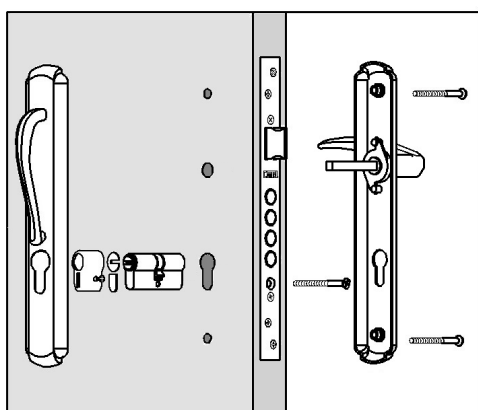

1. Centrar la **plantilla A** en la puerta y marcar el lugar para destajar la cavidad del frontis de la cerradura.

2. Destajar la cavidad para el frontis de la cerradura.

3. Marcar con la **plantilla B** los centros para agujerear la cavidad para la cerradura.

4: Taladrar la cavidad para la cerradura (ø 16 mm y 10 cm de profundidad).

5. Con el formón eliminar la madera restante.

6: Alinear la **plantilla C** al borde de la puerta y marcar los centros de las manijas y el portacilindro.

7: Taladrar los agujeros de las manijas y el portacilindro.

8: Ubicar los componentes de la cerradura.

Ubicación de los accesorios de la cerradura (Puerta Principal).
Para las perforaciones que se usan para los tornillos que ajustan las manijas se usa una broca de 7 mm.