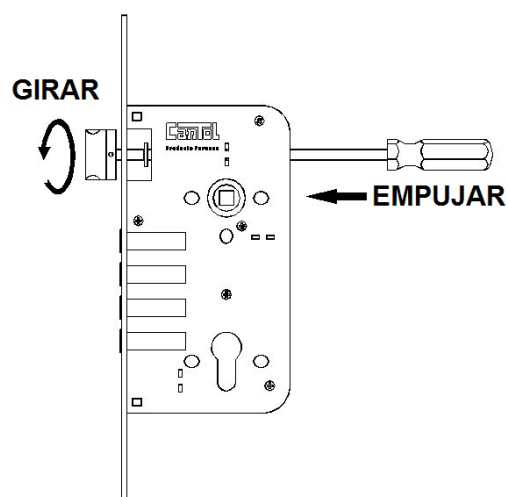

1. Centrar la **plantilla A** en la puerta y marcar el lugar para destajar la cavidad del frontis de la cerradura.

2. Destajar la cavidad para el frontis de la cerradura.

3. Marcar con la **plantilla B** los centros para agujerear la cavidad para la cerradura.

4: Taladrar la cavidad para la cerradura (ø 16 mm y 10 cm de profundidad).

5. Con el formón eliminar la madera restante.

6: Alinear la **plantilla C** al borde de la puerta y marcar los centros de las manijas y el portacilindro.

Ubicación de los accesorios de la cerradura (Dormitorio).
Para las perforaciones que se usan para los tornillos que ajustan las manijas se usa una broca de 7 mm.

Instalación del contrafrente

1. Con la **plantilla D** marcar en el marco de la puerta el lugar para destajar la cavidad para el contrafrente de la cerradura.

2. Destajar la cavidad para el contrafrente de la cerradura.

3. Colocar el contrafrente y sus tornillos.

Modo de voltear el picaporte

1. Localizar el destornillador tal como se indica en el dibujo hasta que el picaporte quede fuera del frontis.