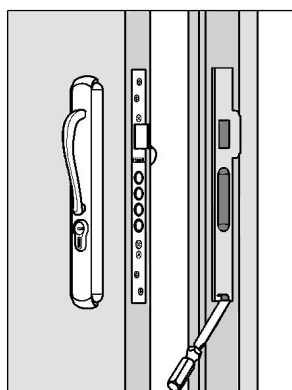

1. Centrar la **plantilla A** en la puerta y marcar el lugar para destajar la cavidad del frontis de la cerradura.

2. Destajar la cavidad para el frontis de la cerradura.

3. Marcar con la **plantilla B** los centros para agujerear la cavidad para la cerradura.

4: Taladrar la cavidad para la cerradura (ø 16 mm y 10 cm de profundidad).

5. Con el formón eliminar la madera restante.

6: Alinear la **plantilla C** al borde de la puerta y marcar los centros de las manijas y el portacilindro.

7: Taladrar los agujeros de las manijas y el portacilindro.

8: Ubicar los componentes de la cerradura.

Ubicación de los accesorios de la cerradura (Puerta Principal).
Para las perforaciones que se usan para los tornillos que ajustan las manijas se usa una broca de 7 mm.

Ubicación de los accesorios de la cerradura (Dormitorio).
Para las perforaciones que se usan para los tornillos que ajustan las manijas se usa una broca de 7 mm.

Instalación del contrafrente

1. Con la **plantilla D** marcar en el marco de la puerta el lugar para destajar la cavidad para el contrafrente de la cerradura.