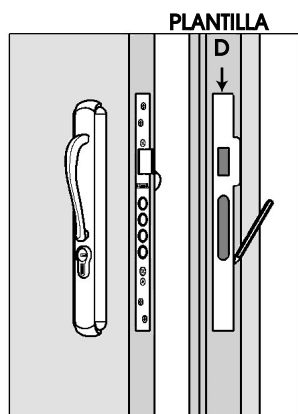

1. Centrar la **plantilla A** en la puerta y marcar el lugar para destajar la cavidad del frontis de la cerradura.

2. Destajar la cavidad para el frontis de la cerradura.

3. Marcar con la **plantilla B** los centros para agujerear la cavidad para la cerradura.

4: Taladrar la cavidad para la cerradura (ø 16 mm y 10 cm de profundidad).

5. Con el formón eliminar la madera restante.

6: Alinear la **plantilla C** al borde de la puerta y marcar los centros de las manijas y el portacilindro.

7: Taladrar los agujeros de las manijas y el portacilindro.

8: Ubicar los componentes de la cerradura.

Ubicación de los accesorios de la cerradura (Puerta Principal).
Para las perforaciones que se usan para los tornillos que ajustan las manijas se usa una broca de 7 mm.

Ubicación de los accesorios de la cerradura (Dormitorio).
Para las perforaciones que se usan para los tornillos que ajustan las manijas se usa una broca de 7 mm.

Instalación del contrafrente

1. Con la **plantilla D** marcar en el marco de la puerta el lugar para destajar la cavidad para el contrafrente de la cerradura.